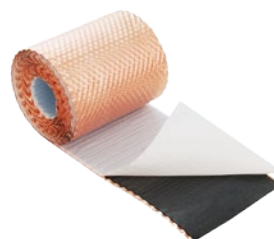

SammalNauha

Varma ja pitkäaikainen ratkaisu huopa- ja tiilikattojen sammalongelmalle

RoofTech
Pidempi Elinkaari Katoille

SammalNauha

Huopa- ja tiilikatoille tarkoitettu kuparinen SammalNauha on perinteinen, hyväksihavaittu ja varma ratkaisu estää sammaleen ja jäkälän kasvu. SammalNauha asennetaan katon harjalle tai lappeen yläreunaan. Sadeveteen liukenevat kupari-ionit pitävät katon lappeet ja sadevesijärjestelmät sammaleesta. Kupari-ionit eivät aiheuta ongemia pihakasvustolle.

Tuotteen tekninen käyttöikä on vähintään 30 vuotta.

SammalNauha 15cm

Huopa- ja tiilikatoille tarkoitettu kuparinen SammalNauha on perinteinen, hyväksihavaittu ja varma ratkaisu estää sammaleen ja jäkälän kasvu.

SammalHarjanauha 32cm

Huopa- ja tiilikatoille tarkoitettu kuparinen SammalNauha on perinteinen, hyväksihavaittu ja varma ratkaisu estää sammaleen ja jäkälän kasvu.

Piipun Tiivistysnauha 30cm

Huopa- ja tiilikatoille tarkoitettu kuparinen SammalNauha on perinteinen, hyväksihavaittu ja varma ratkaisu estää sammaleen ja jäkälän kasvu.