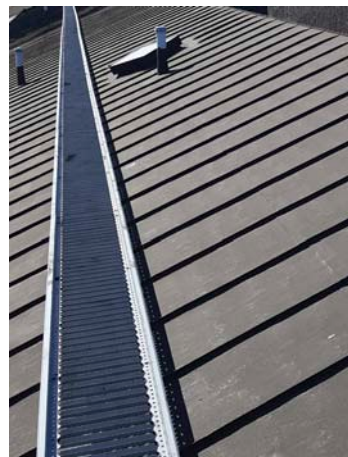

Enkonol

Katon paksupinnoite

Enkonol on tumma bitumi- ja liuotinpohjainen paksupinnoite, joka tarttuu erinomaisesti kuiville pinnoille. Enkonol soveltuu erityisesti kuluneiden bitumihuopakatteiden regeneroimiseen ja huoltamiseen. Tuotetta käytetään myös vanhojen bitumi- tai tervapohjaisilla maaleilla käsiteltyjen peltikattojen maalaamiseen sekä kuitusementtikattojen uudelleen pinnoittamiseen.

Helppokäyttöinen Enkonol on edullinen tapa pidentää jo haurastuneen huopakaton elinikää ilman kermien uusimista. Tuote sopii hyvin omien kiinteistöjen ylläpitoon ja omaan käyttöön.

Tekniset tiedot

Kemiallinen pohja:	Sekoitus erikoisbitumista, luonnonasfaltista, öljyistä, tartunta hartseista, UV-absorvoivista aineista, antioksidanteista
Tiheys:	n. 0,98 g/cm³ 20 °C lämmössä
Viskositeetti:	Siirappimainen, helposti levitettävä
Kuivumisaika:	Riippuen kattomateriaalista ja sääolosuhteista päivästä pariin viikkoon
Liuottimia:	Liuotinainepohjainen
Väri:	Musta, ajan mittaan tumman harmaa tai rusehtava, matta pinta
Kestävyys:	Meri- ja järvivedenkestävä. Vahvat hapot ja emäksiset aineet saavat vaikuttaa lyhyen ajan. Mineraaliöljyt ja orgaaniset liuottimet eivät saa tulla kosketukseen Enkonolin kanssa.
Työstö:	Pintamateriaalista riippuen levitys telalla, harjalla, pensselillä tai lastalla
Varastoitavuus:	Väh. 6 kk avaamattomassa alkuperäispakkauksessa, pitää säilyttää lämpimässä
Toimitusmuoto:	Peltiämpäri 25 kg
Kulutus:	Bitumihuovalle: vähintään 0,5 kg/m² Peltikatoille: 0,3–0,4 kg/m² Kuitusementtikatoille: 0,4–0,5 kg/m²

Enken tuotteita käyttävät ja asentavat sertifioidut E-Team asennusliikkeet.

Tuotetta myyvät valtuutetut jälleenmyyjät ympäri Suomea ja se on myös itseasennettavissa.

Valmistaja: Enke-Werk, Johannes Enke GmbH & Co. KG; saksalaista laatua vuodesta 1924!

RoofTech
www.rooftech.fi

Ab RoofTech Finland Oy • Kilonkallio 5, 02610 Espoo

0400 188 796 • info@rooftech.fi

www.rooftech.fi

www.enkopur.fi

www.e-team.fi